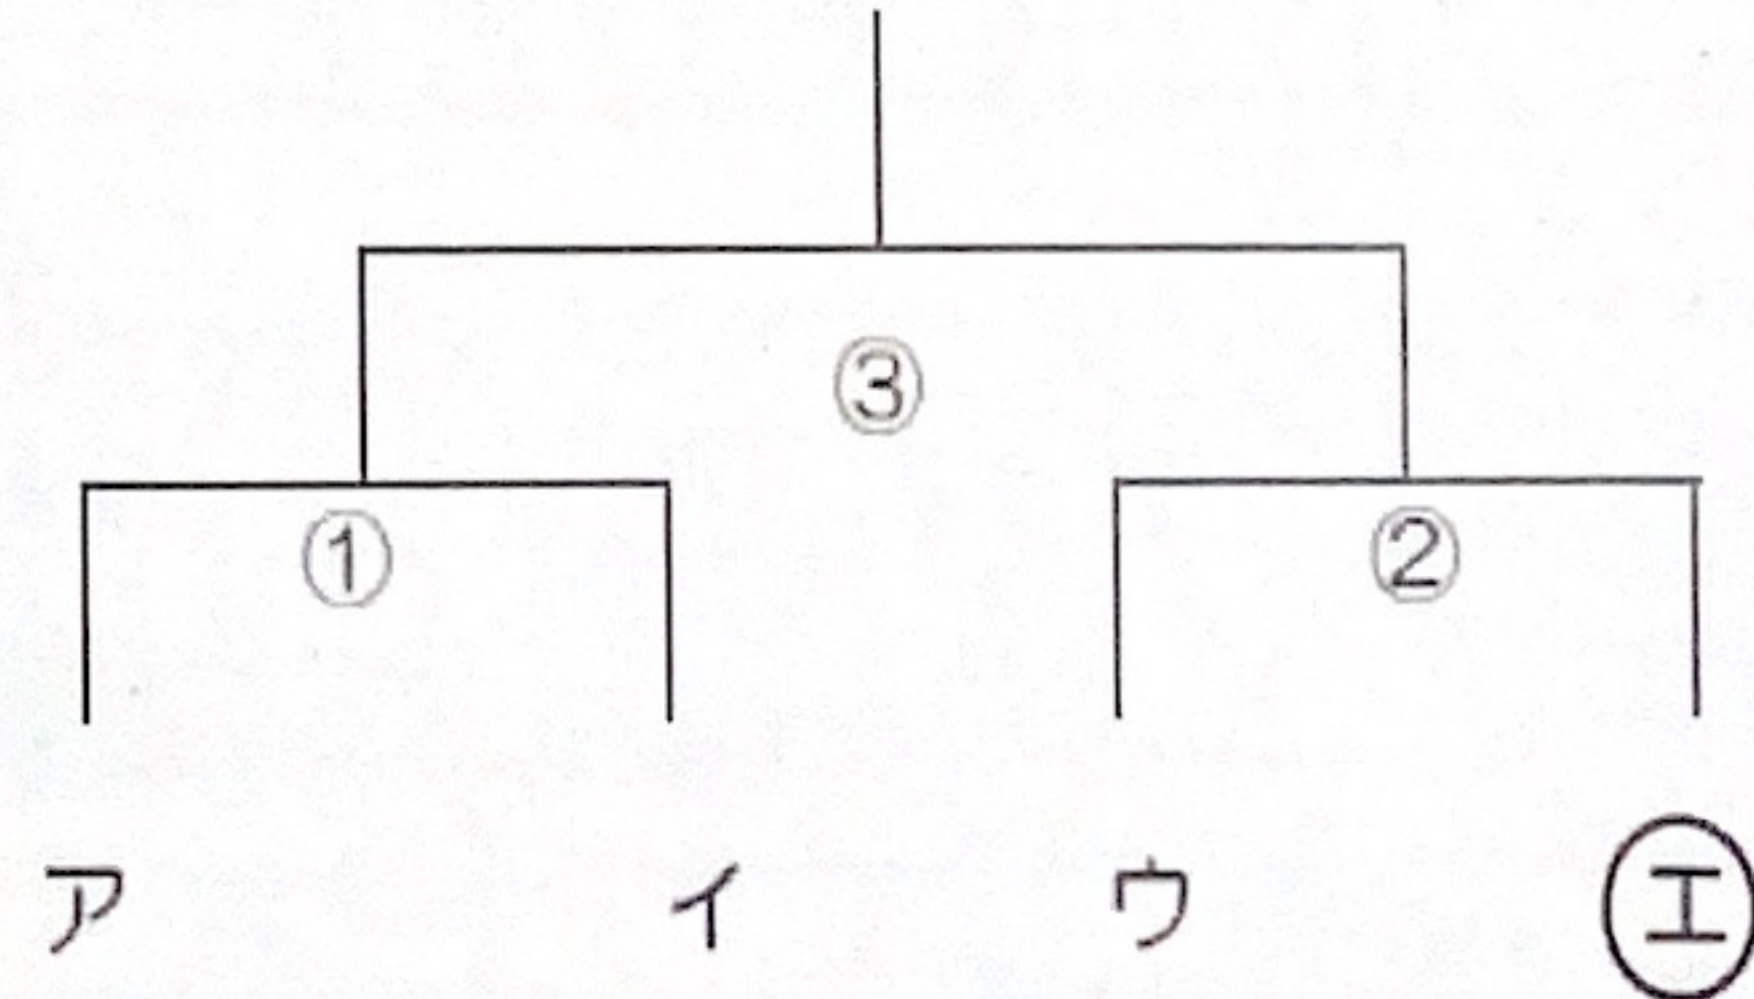

第14回 筑紫区中学校軟式野球1年生大会 組み合わせ

1日目

① 8:30	② 10:05	③ 11:40
--------	---------	---------

会場：A 春日野、B 那珂川、C 大利、D 筑紫野南、E 天拝、F 春日北、G 春日東

2日目

一位パート () 中学校
 会場

() 中学校
 会場

会場の、エには、各パート2位の学校より成績が良い学校が入ることとする。

各パート2位の学校の中で一番成績が良い学校

※要項に合わせて、①勝率 ②失点 ③得点 ④失点率で決定することとする。