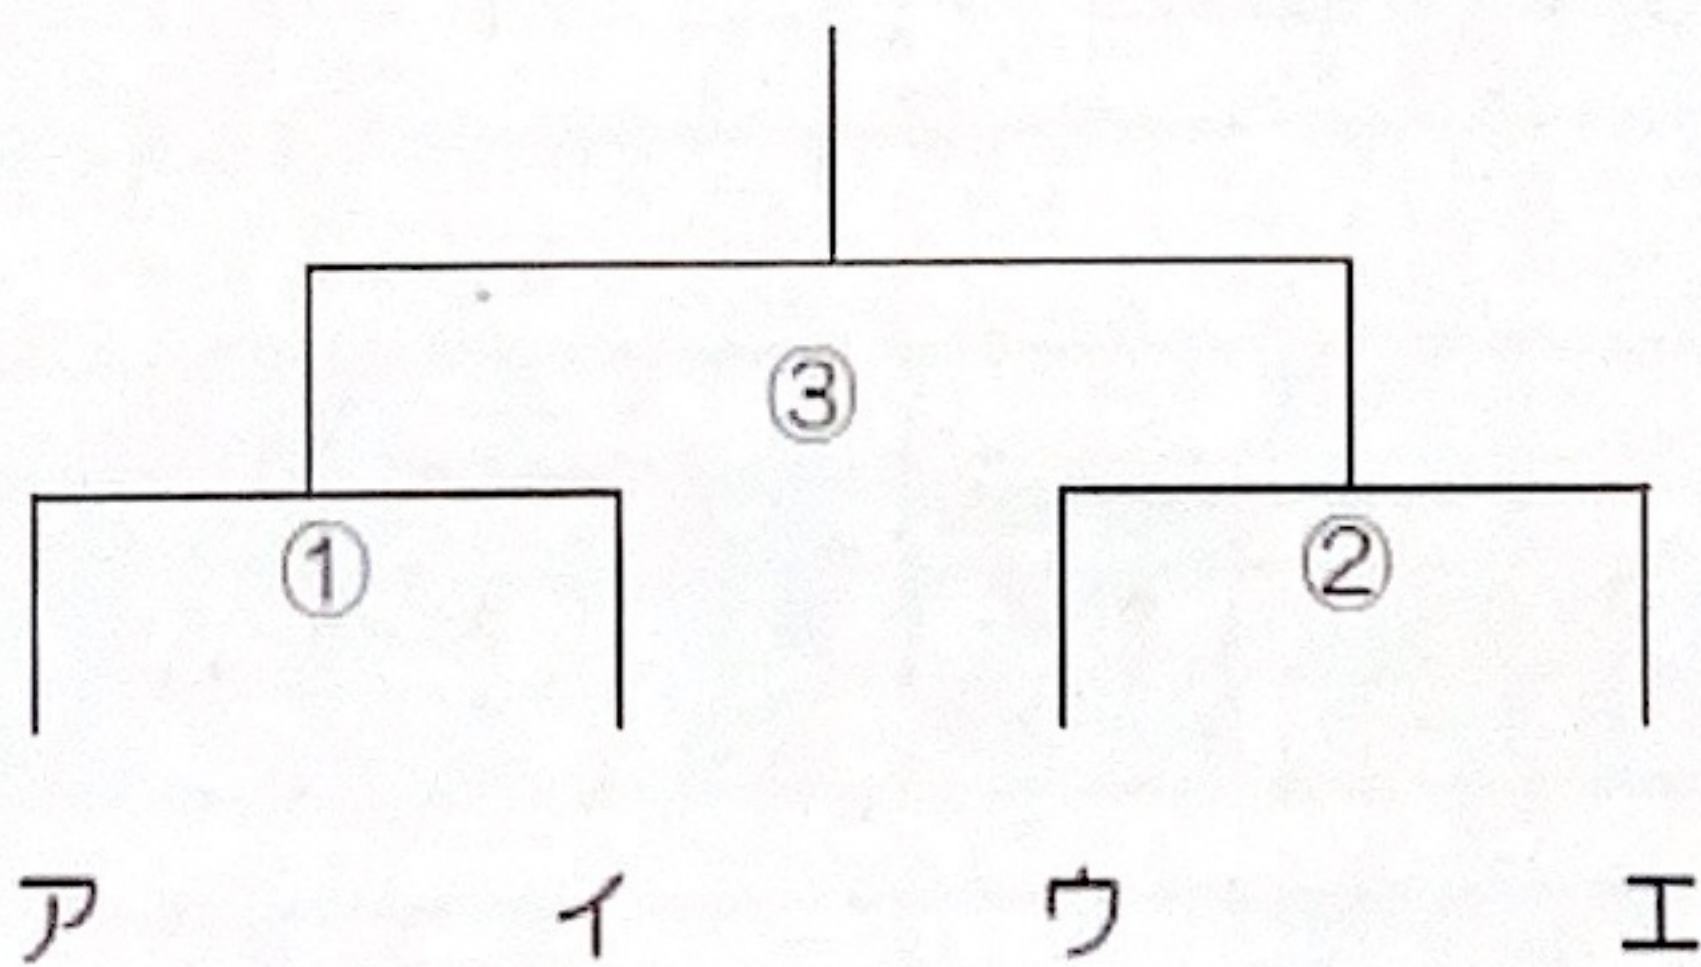

第14回 筑紫区中学校軟式野球1年生大会 組み合わせ

1日目

① 8:30	② 10:05	③ 11:40
--------	---------	---------

会場：A 春日野、B 那珂川、C 大利、D 筑紫野南、E 天拝、F 春日北、G 春日東

2日目

一位パート () 中学校
 会場

() 中学校
 会場

会場の、エには、各パート2位の学校より成績が良い学校が入ることとする。

各パート2位の学校の中で一番成績が良い学校

※要項に合わせて、①勝率 ②失点 ③得点 ④失点率で決定することとする。